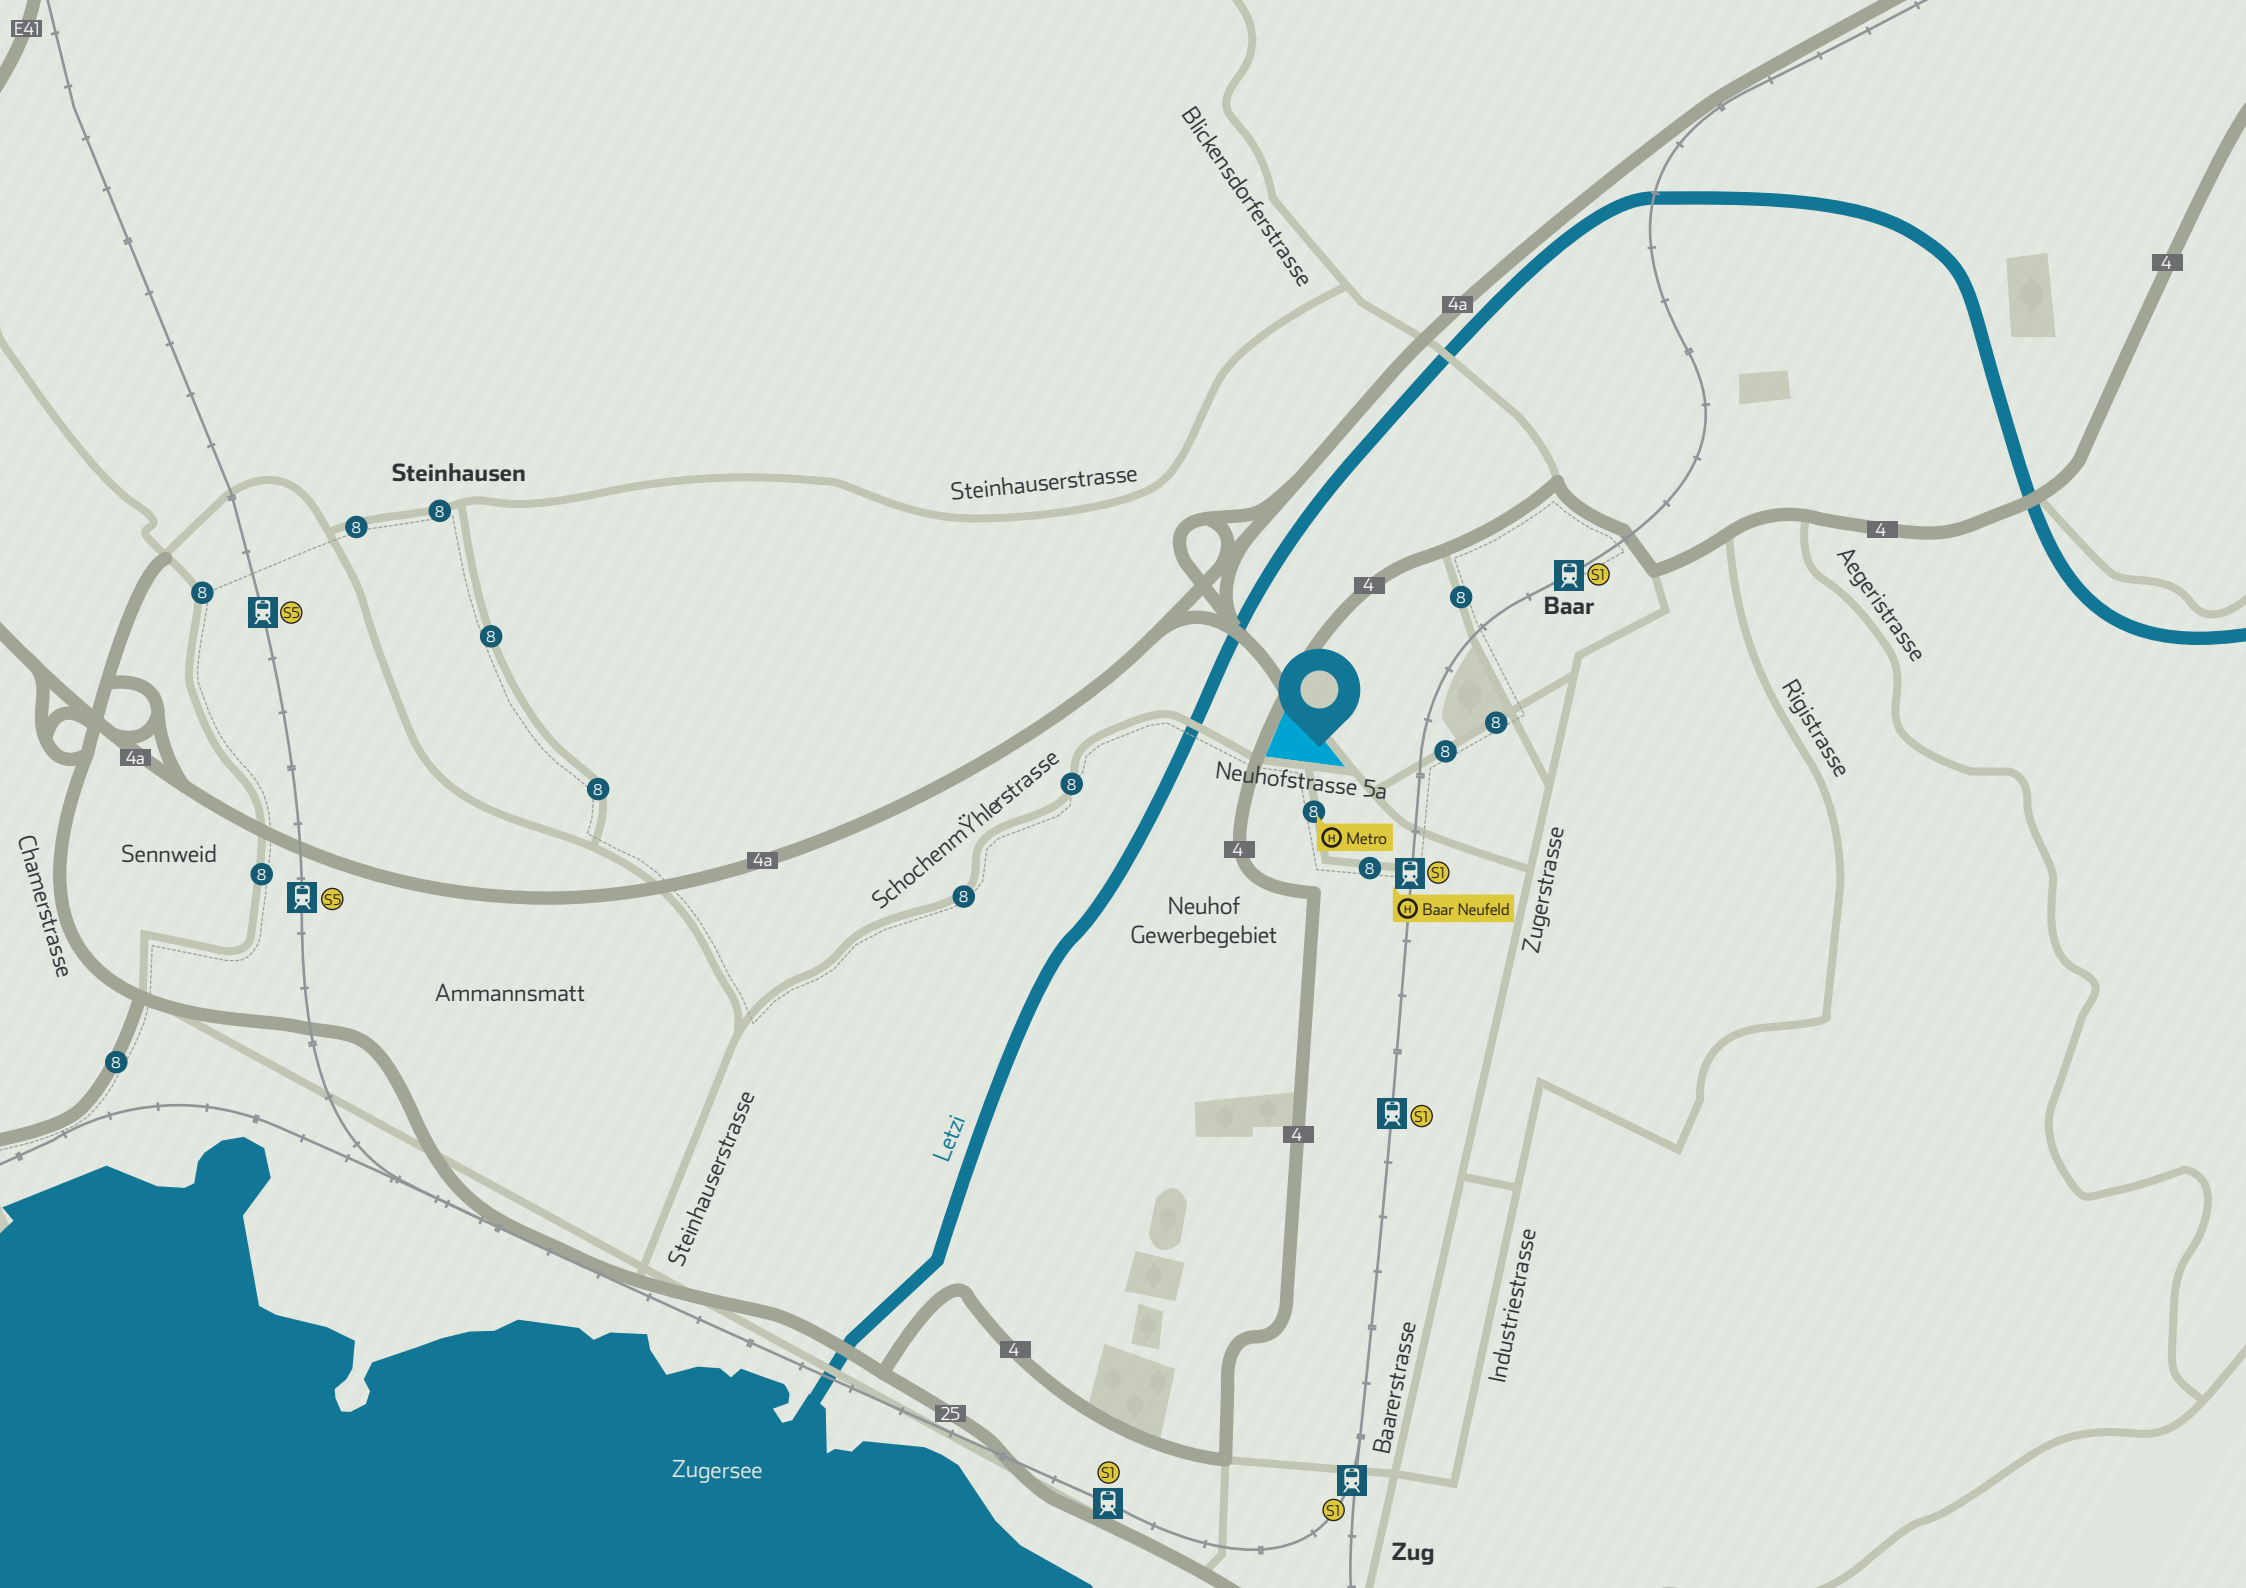

TRANS4MATION
BAAR // WEGBESCHREIBUNG

Steinhausen

Steinhausenstrasse

Blickensdorferstrasse

Baar

Aegerstrasse

Rigistrasse

Neuhofstrasse 5a

Neuhof Gewerbegebiet

Zugerstrasse

Schochem Yhlestrasse

Ammannsmatt

Letzi

Steinhausenstrasse

Industriestrasse

Zugersee

AUS RICHTUNG ZÜRICH

Aus der Richtung Zürich fahren Sie auf die A4/E41 Richtung Luzern. Am Autobahnkreuz 32-Blegi folgen Sie den Schildern auf die A4a Richtung Zug. An der Ausfahrt 3-Baar verlassen Sie die A4a in Richtung Baar und gelangen geradeaus auf die Südstrasse. Biegen Sie nach rechts auf die Zielstrasse ein und Sie befinden sich am Ziel.